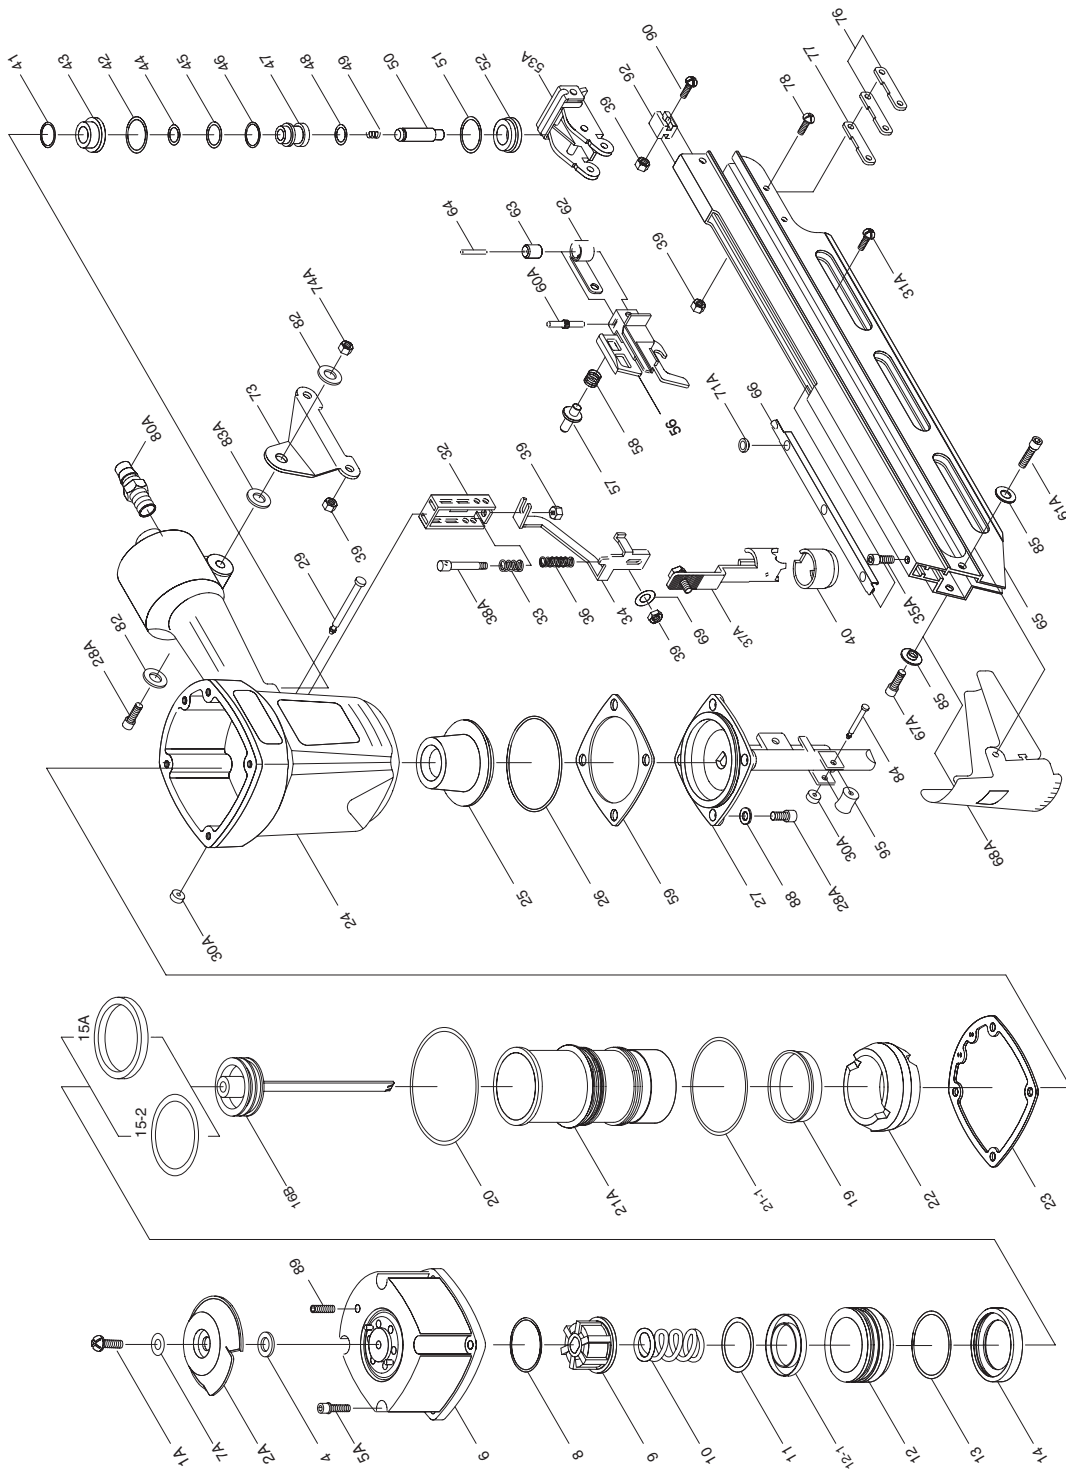

G6050 PART BREAKDOWN

REF	PART #	DESCRIPTION
01A	P6048007A	BUTTON HD CAP SCR
02A	P6050002A	EXHAUST COVER
04	P6050004	PU WASHER
05A	P6050005A	CAP SCREW + SW
06	P6050006	CAP
07A	P6044077	FLAT WASHER
08	P6050008	SPACER
09	P6050009	PISTON STOPPER
10	P6050010	SPRING
11	P6050011	O-RING
12	P6050012	PISTON HEAD VALVE
12-1	P6050012-1	SPACER
13	P6050013	O-RING
14	P6050014	SEAL
15-2	P6050015-2	O-RING
15A	P6050015A	OIL-LESS RING ASSY
16B	P6050016B	PISTON ASSEMBLY
19	P6050019	O-RING
20	P6050020	O-RING
21A	P6050021A	CYLINDER
21-1	P6050021-1	O-RING
22	P6050022	UPPER BUMPER
23	P6050023	GASKET
24	P6050024	BODY
25	P6050025	BOTTOM BUMPER
26	P6050026	O-RING
27	P6050027	NOSE
28A	P6050028A	CAP SCREW
29A	P6050029A	STEPPED PIN
30A	P6048030A	PU RING
31A	P6050031A	BUTTON HD CAP SCR
32	P6050032	SAFETY LEVER
33	P6050033	SPRING
34	P6050034	SAFETY LEVER
35A	P6050035A	CAP SCREW
36	P6050036	SPRING
37A	P6050037A	SAFETY LEVER ASSY
38A	P6050038A	SPRING GUIDE
39	P6050039	LOCK NUT
40	P6050040	RUBBER PAD
41	P6050041	O-RING

REF	PART #	DESCRIPTION
42	P6050042	PLUNGER
43	P6050043	VALVE
44	P6050044	O-RING
45	P6048045	O-RING
46	P6050046	O-RING
47	P6044047	VALVE PLUNGER
48	P6050048	O-RING
49	P6048049	SPRING
50	P6050050	PLUNGER
51	P6050051	O-RING
52	P6050052	PLUNGER CAP
53	P6050053	TRIGGER ASSY
56	P6050056	PUSHER
57	P6050057	STOPPER
58	P6050058	SPRING
59	P6050059	GASKET
60A	P6050060A	SET PIN
61A	P6050061A	CAP SCREW
62	P6050062	SPIRAL SPRING
63	P6050063	ROLLER
64	P6050064	BALL PIN
65	P6050065	MAGAZINE
66	P6050066	NAIL GUIDE LINER
67A	P6050067A	CAP SCREW
68A	P6050068A	DEBRIS SHIELD
69	P6050069	FLAT WASHER
71A	P6050071A	INSERT
73	P6050073	BRACKET
74A	P6050074A	LOCK NUT
76	P6050076	SET PLATE
77	P6050077	SET PLATE
78	P6050078	BUTTON HD CAP SCR
80A	P6050080A	AIR PLUG
82	P6050082	FLAT WASHER
83A	P6050083A	GASKET WASHER
84	P6050084	STEPPED PIN
85	P6050085	SPACER
88	P6050088	SPRING WASHER
90	P6050090	BRACKET
92A	P6044077	FLAT WASHER
93	P6050093	RUBBER PAD